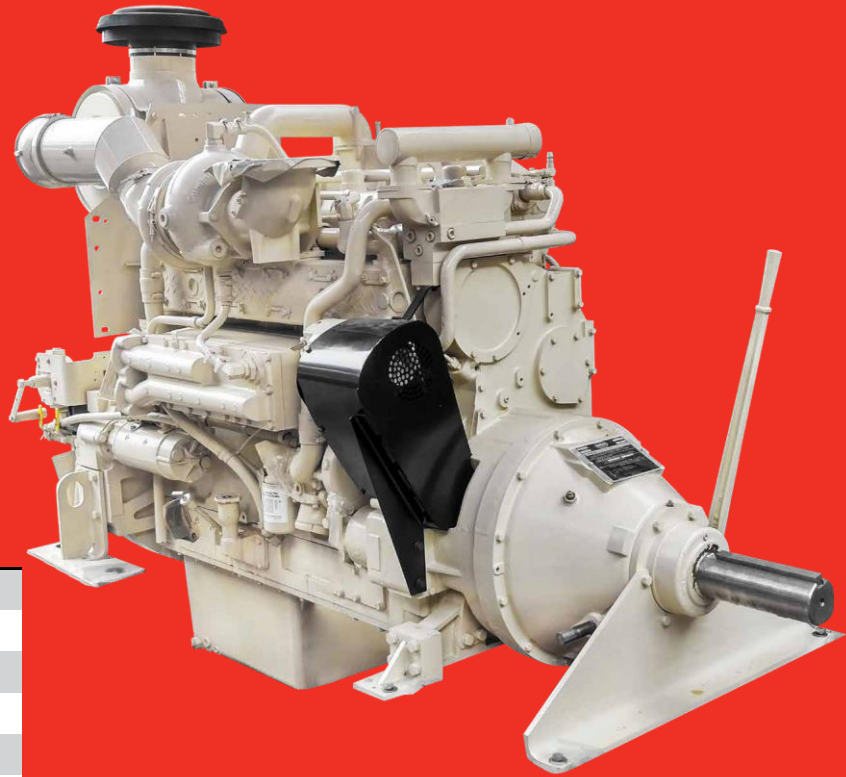

KTA19

PROPULSIÓN MARINA Y
MOTORES AUXILIARES
PARA APLICACIONES
COMERCIALES Y
RECREATIVAS

ESPECIFICACIONES GENERALES

Procedencia	USA		
Potencia (HP)	500	600	640
Velocidad (RPM)	1800		
Emisiones	IMO I		
Inyección	Directa (Sistema PT)		
Cilindrada (L)	18.9