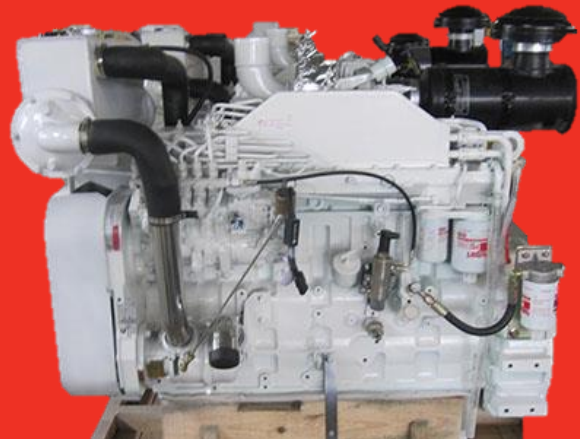

6CTA8.3

ESPECIFICACIONES GENERALES

Procedencia	China		
Potencia (HP)	188	205	220
Velocidad (RPM)	2328	2318	1800
Rating	Continuo